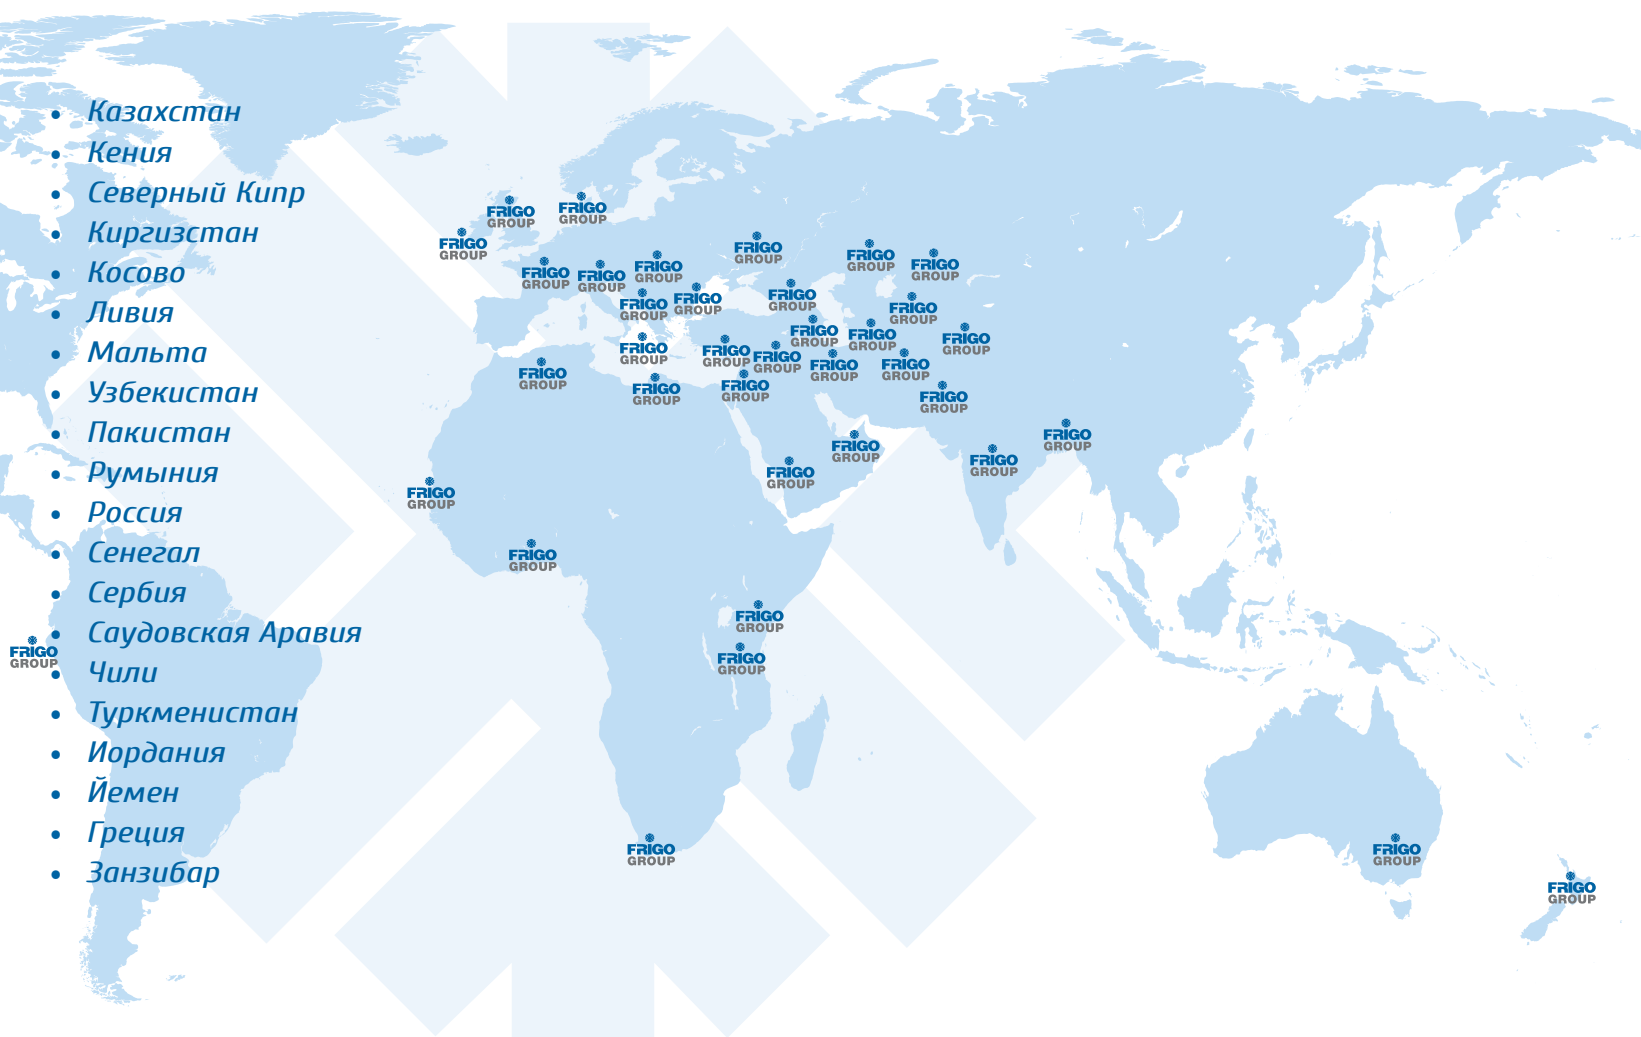

# В ТУРЦИИ БОЛЕЕ 150 ДИЛЕРОВ И ТОЧЕК ОБСЛУЖИВАНИЯ

Центральный  
офис

Склад

Продажи дилеров и  
точки обслуживания

Региональный  
офис

Завод

# ЗАГРАНИЦА БОЛЕЕ 38 ДИЛЕРОВ И ТОЧЕК ОБСЛУЖИВАНИЯ

- Афганистан
- Германия
- Австралия
- Азербайджан
- Объединенные Арабские Эмираты
- Босния и Герцеговина
- Болгария
- Алжир
- Чехия
- Франция
- Гана
- Южная Африканская Республика
- Грузия
- Индия
- Ирак
- Англия
- Иран
- Ирландия
- Казахстан
- Кения
- Северный Кипр
- Киргизстан
- Косово
- Ливия
- Мальта
- Узбекистан
- Пакистан
- Румыния
- Россия
- Сенегал
- Сербия
- Саудовская Аравия
- Чили
- Туркменистан
- Иордания
- Йемен
- Греция
- Занзибар